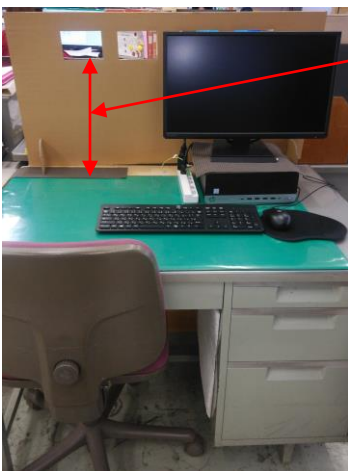

Cタイプ：卓上簡易型（L1000×H500）

窓の高さ：
机上から約350mm
(A・B・C各タイプ共通)

※写真は窓付（W125*H85：正面4箇所）です。

お問合せ

(株)ハイパックスサトウ

茨城県日立市千石町4-6-32

TEL:0294-34-2277

FAX:0294-34-5244

<http://www.hipacks.co.jp>

※上記は弊社規格品です。（別注サイズも承ります：別途御見積）

※規格品及び別注品の窓付きは窓の大きさ、各面の窓数は変更できません。（一列となります）